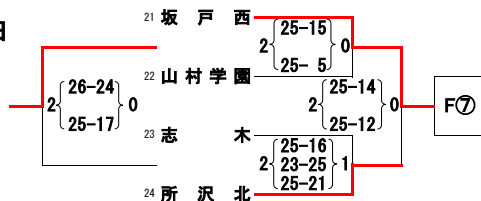

平成30年度西部支部高等学校男女バレーボール技術講習会一年生の部女子競技記録

期日 平成30年9月29日(土) 9月30日(日)

会場 市立川越高校 人間向陽高校 川越初雁高校

CD⑤
29日

E⑥
29日

F⑦
29日

決勝トーナメント(30日)

※台風の影響のため準決勝で講習会中止

A① 29日

1	2	3	セット率	得点率	順位
細田学園	2 { 25-4, 25-2 } 0	3 { 25-1, 25-7 } 0			1
西武文理	0 { 4-25, 2-25 } 2	1 { 19-25, 25-19, 9-25 } 2			3
和光・新座ふじみ野	3 { 1-27, 7-25 } 2	2 { 25-19, 19-25, 25-9 } 1			2

C② 29日

4	5	6	セット率	得点率	順位
狭山ヶ丘	3 { 25-4, 25-3 } 0	2 { 25-5, 25-8 } 0			1
狭山経済	5 { 4-25, 3-25 } 2	2 { 25-20, 25-23 } 0			2
人間向陽	6 { 5-25, 8-25 } 2	0 { 20-25, 23-25 } 2			3