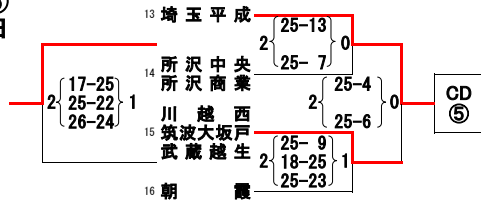

平成30年度西部支部高等学校男女バレーボール技術講習会一年生の部女子競技記録

期日 平成30年9月29日(土) 9月30日(日)

会場 市立川越高校 人間向陽高校 川越初雁高校

CD⑤
29日

E⑥
29日

F⑦
29日

決勝トーナメント(30日)

※台風の影響のため準決勝で講習会中止

A① 29日

1	2	3	セット率	得点率	順位
細田学園	2 { 25-4, 25-2 } 0	3 { 25-1, 25-7 } 0			1
西武文理	0 { 4-25, 2-25 } 2	1 { 19-25, 25-19, 9-25 } 2			3
和光・新座ふじみ野	3 { 1-27, 7-25 } 2	2 { 25-19, 19-25, 25-9 } 1			2

C② 29日

4	5	6	セット率	得点率	順位
狭山ヶ丘	3 { 25-4, 25-3 } 0	2 { 25-5, 25-8 } 0			1
狭山経済	5 { 4-25, 3-25 } 2	2 { 25-20, 25-23 } 0			2
人間向陽	6 { 5-25, 8-25 } 2	0 { 20-25, 23-25 } 2			3