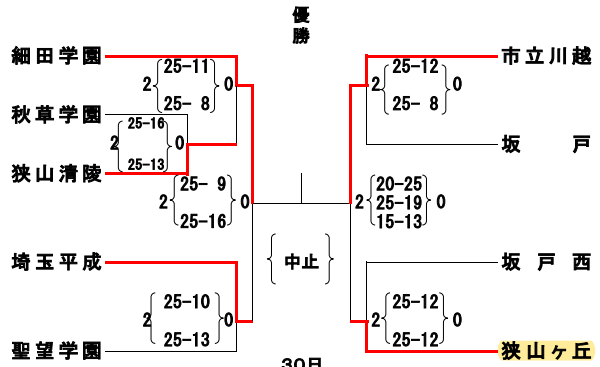

平成30年度西部支部高等学校男女バレーボール技術講習会一年生の部女子競技記録

期日 平成30年9月29日(土) 9月30日(日)

会場 市立川越高校 人間向陽高校 川越初雁高校

CD⑤
29日

E⑥
29日

F⑦
29日

決勝トーナメント(30日)

※台風の影響のため準決勝で講習会中止

A① 29日

1	2	3	セット率	得点率	順位
細田学園	2 { 25-4, 25-2 } 0	3 { 25-1, 25-7 } 0			1
西武文理	0 { 4-25, 2-25 } 2	1 { 19-25, 25-19, 9-25 } 2			3
和光・新座ふじみ野	3 { 1-27, 7-25 } 2	2 { 25-19, 19-25, 25-9 } 1			2

C② 29日

4	5	6	セット率	得点率	順位
狭山ヶ丘	3 { 25-4, 25-3 } 0	2 { 25-5, 25-8 } 0			1
狭山経済	5 { 4-25, 3-25 } 2	2 { 25-20, 25-23 } 0			2
人間向陽	6 { 5-25, 8-25 } 2	0 { 20-25, 23-25 } 2			3

A③ 29日

7	8	9	セット率	得点率	順位
市立川越	8 { 25-7, 25-7 } 0	2 { 25-6, 25-2 } 0			1
和光国際	9 { 7-25, 7-25 } 2	1 { 25-17, 23-25, 25-22 } 1			2
飯能	0 { 6-25, 2-25 } 2	1 { 17-25, 25-23, 22-25 } 2			3

B④ 29日

10	11	12	セット率	得点率	順位
聖望学園	11 { 25-14, 26-24 } 0	2 { 25-20, 25-20 } 0			1
川越南	10 { 14-25, 24-26 } 2	1 { 20-25, 27-25, 11-25 } 2			3
星野	12 { 20-25, 20-25 } 2	2 { 25-20, 25-27, 25-11 } 1			2