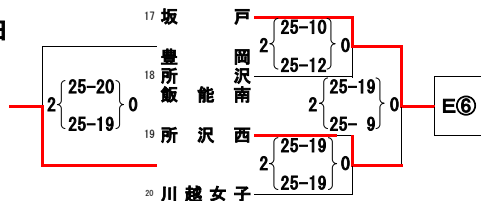

平成30年度西部支部高等学校男女バレーボール技術講習会一年生の部女子競技記録

期日 平成30年9月29日(土) 9月30日(日)

会場 市立川越高校 人間向陽高校 川越初雁高校

CD⑤
29日

E⑥
29日

F⑦
29日

決勝トーナメント(30日)

※台風の影響のため準決勝で講習会中止

A① 29日

1	2	3	セット率	得点率	順位
細田学園	2 { 25-4, 25-2 } 0	3 { 25-1, 25-7 } 0			1
西武文理	0 { 4-25, 2-25 } 2	1 { 19-25, 25-19, 9-25 } 2			3
和光・新座ふじみ野	3 { 1-27, 7-25 } 2	2 { 25-19, 19-25, 25-9 } 1			2

C② 29日

4	5	6	セット率	得点率	順位
狭山ヶ丘	3 { 25-4, 25-3 } 0	2 { 25-5, 25-8 } 0			1
狭山経済	5 { 4-25, 3-25 } 2	2 { 25-20, 25-23 } 0			2
人間向陽	6 { 5-25, 8-25 } 2	0 { 20-25, 23-25 } 2			3