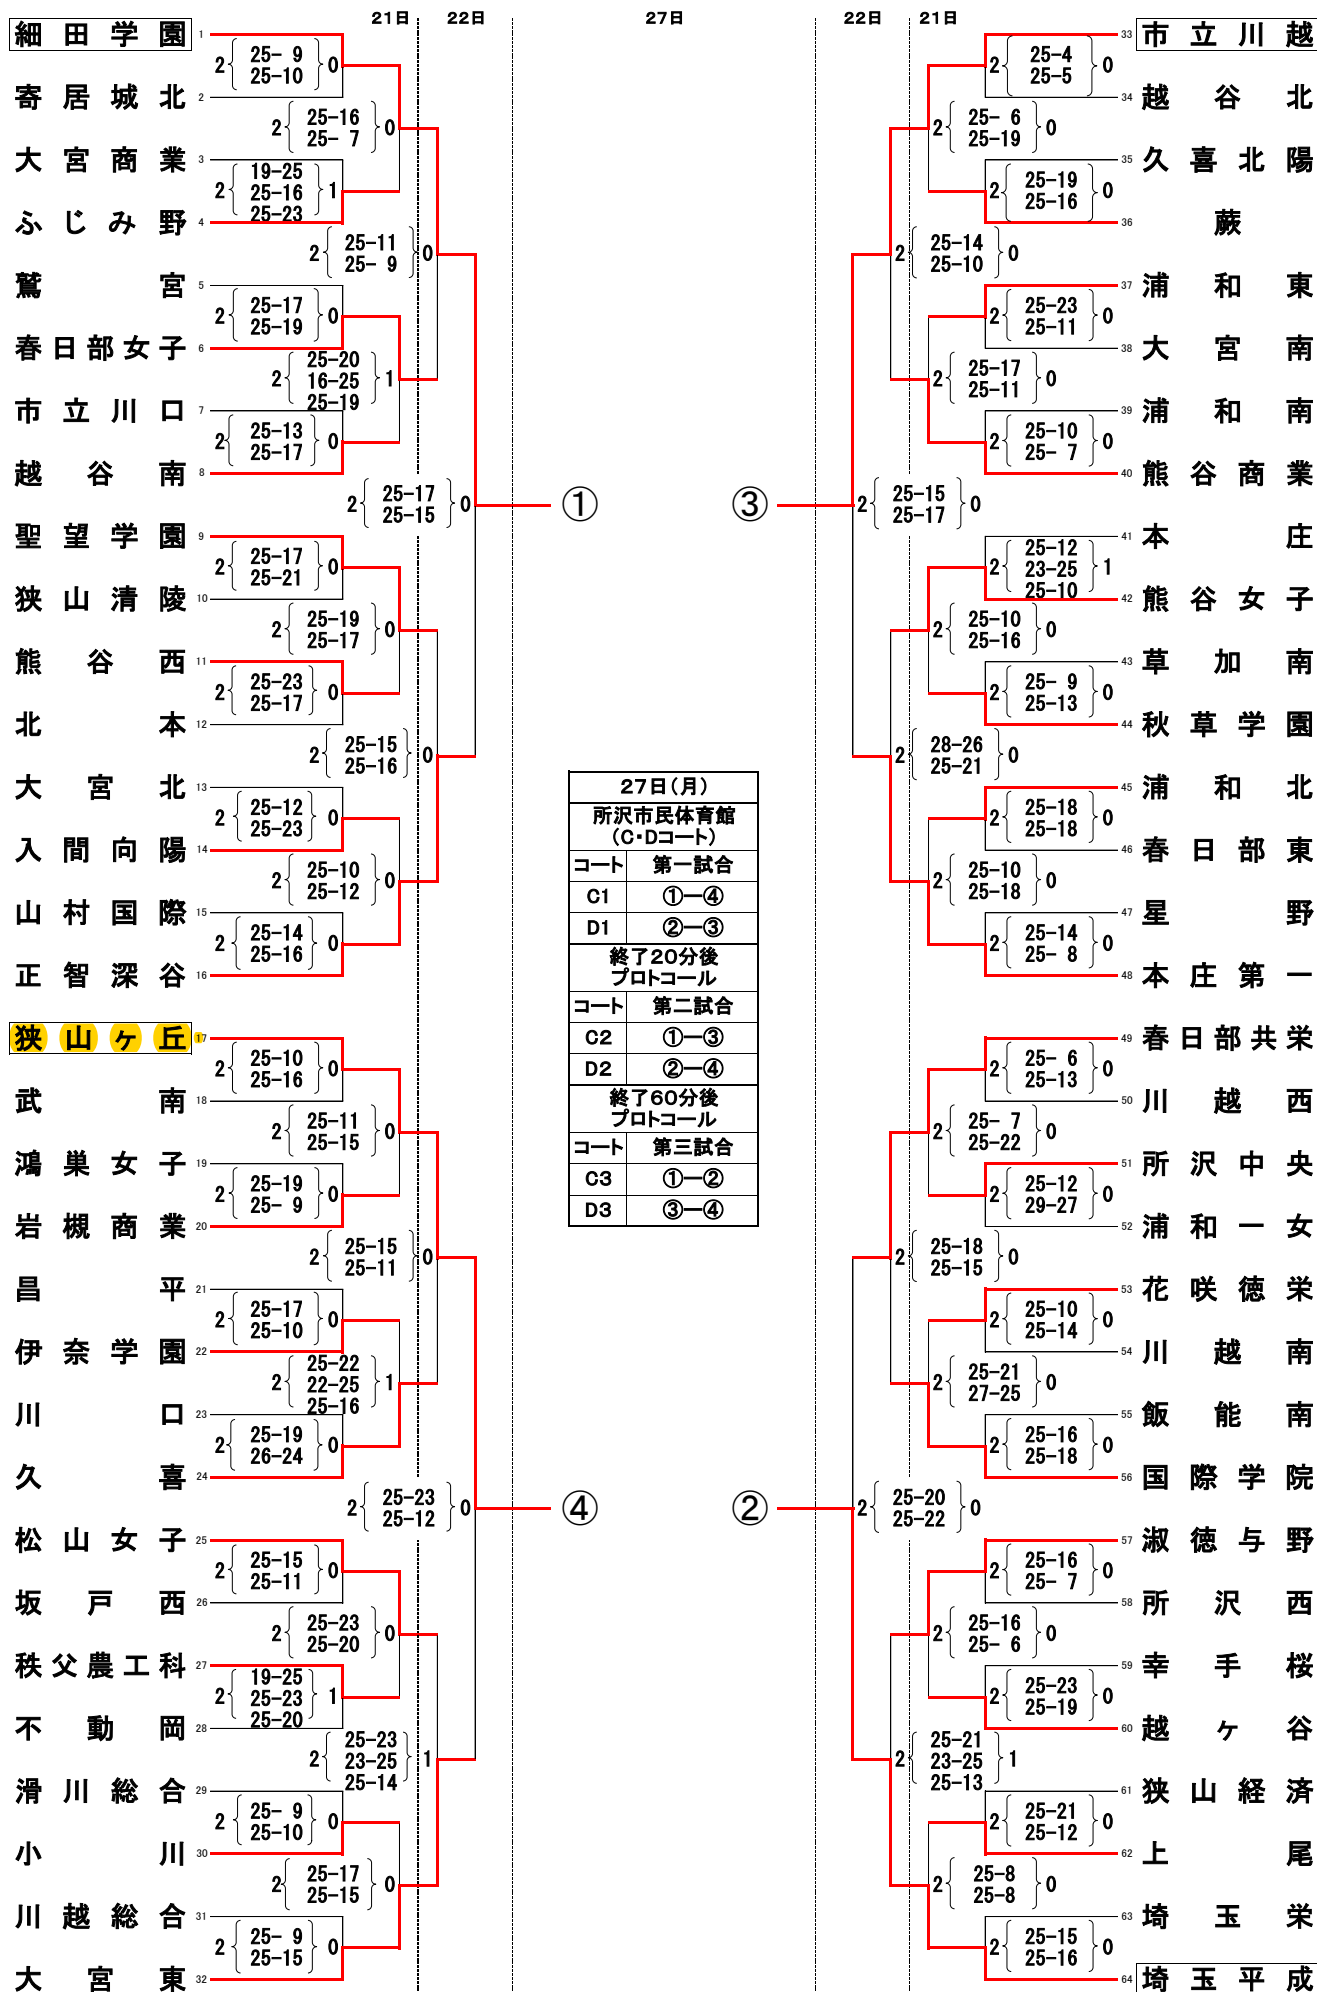

平成28年度 学校総合体育大会兼全国高等学校総合体育大会男女バレーボール競技大会
埼玉県予選会女子競技記録

期 日 平成28年6月21日(火) 22日(水) 27日(月)

会 場 所沢市民体育館 本庄総合公園体育館 深谷市総合体育館

1 細田学園
2 寄居城北
3 大宮商業
4 ふじみ野
5 鷲宮
6 春日部女子
7 市立川口
8 越谷南
9 聖望学園
10 狭山清陵
11 熊谷西
12 北本
13 大宮北
14 入間向陽
15 山村国際
16 正智深谷
17 狭山ヶ丘
18 武南
19 鴻巣女子
20 岩槻商業
21 昌平
22 伊奈学園
23 川口
24 久喜
25 松山女子
26 坂戸西
27 秩父農工科
28 不動岡
29 滑川総合
30 小川
31 川越総合
32 大宮東

33 市立川越
34 越谷北
35 久喜北陽
36 蕨
37 浦和東
38 大宮南
39 浦和南
40 熊谷商業
41 本庄
42 熊谷女子
43 草加南
44 秋草学園
45 浦和北
46 春日部東
47 星野
48 本庄第一
49 春日部共栄
50 川越西
51 所沢中央
52 浦和一女
53 花咲徳栄
54 川越南
55 飯能南
56 国際学院
57 淑徳与野
58 所沢西
59 幸手桜
60 越ヶ谷
61 狭山経済
62 上尾
63 埼玉栄
64 埼玉平成