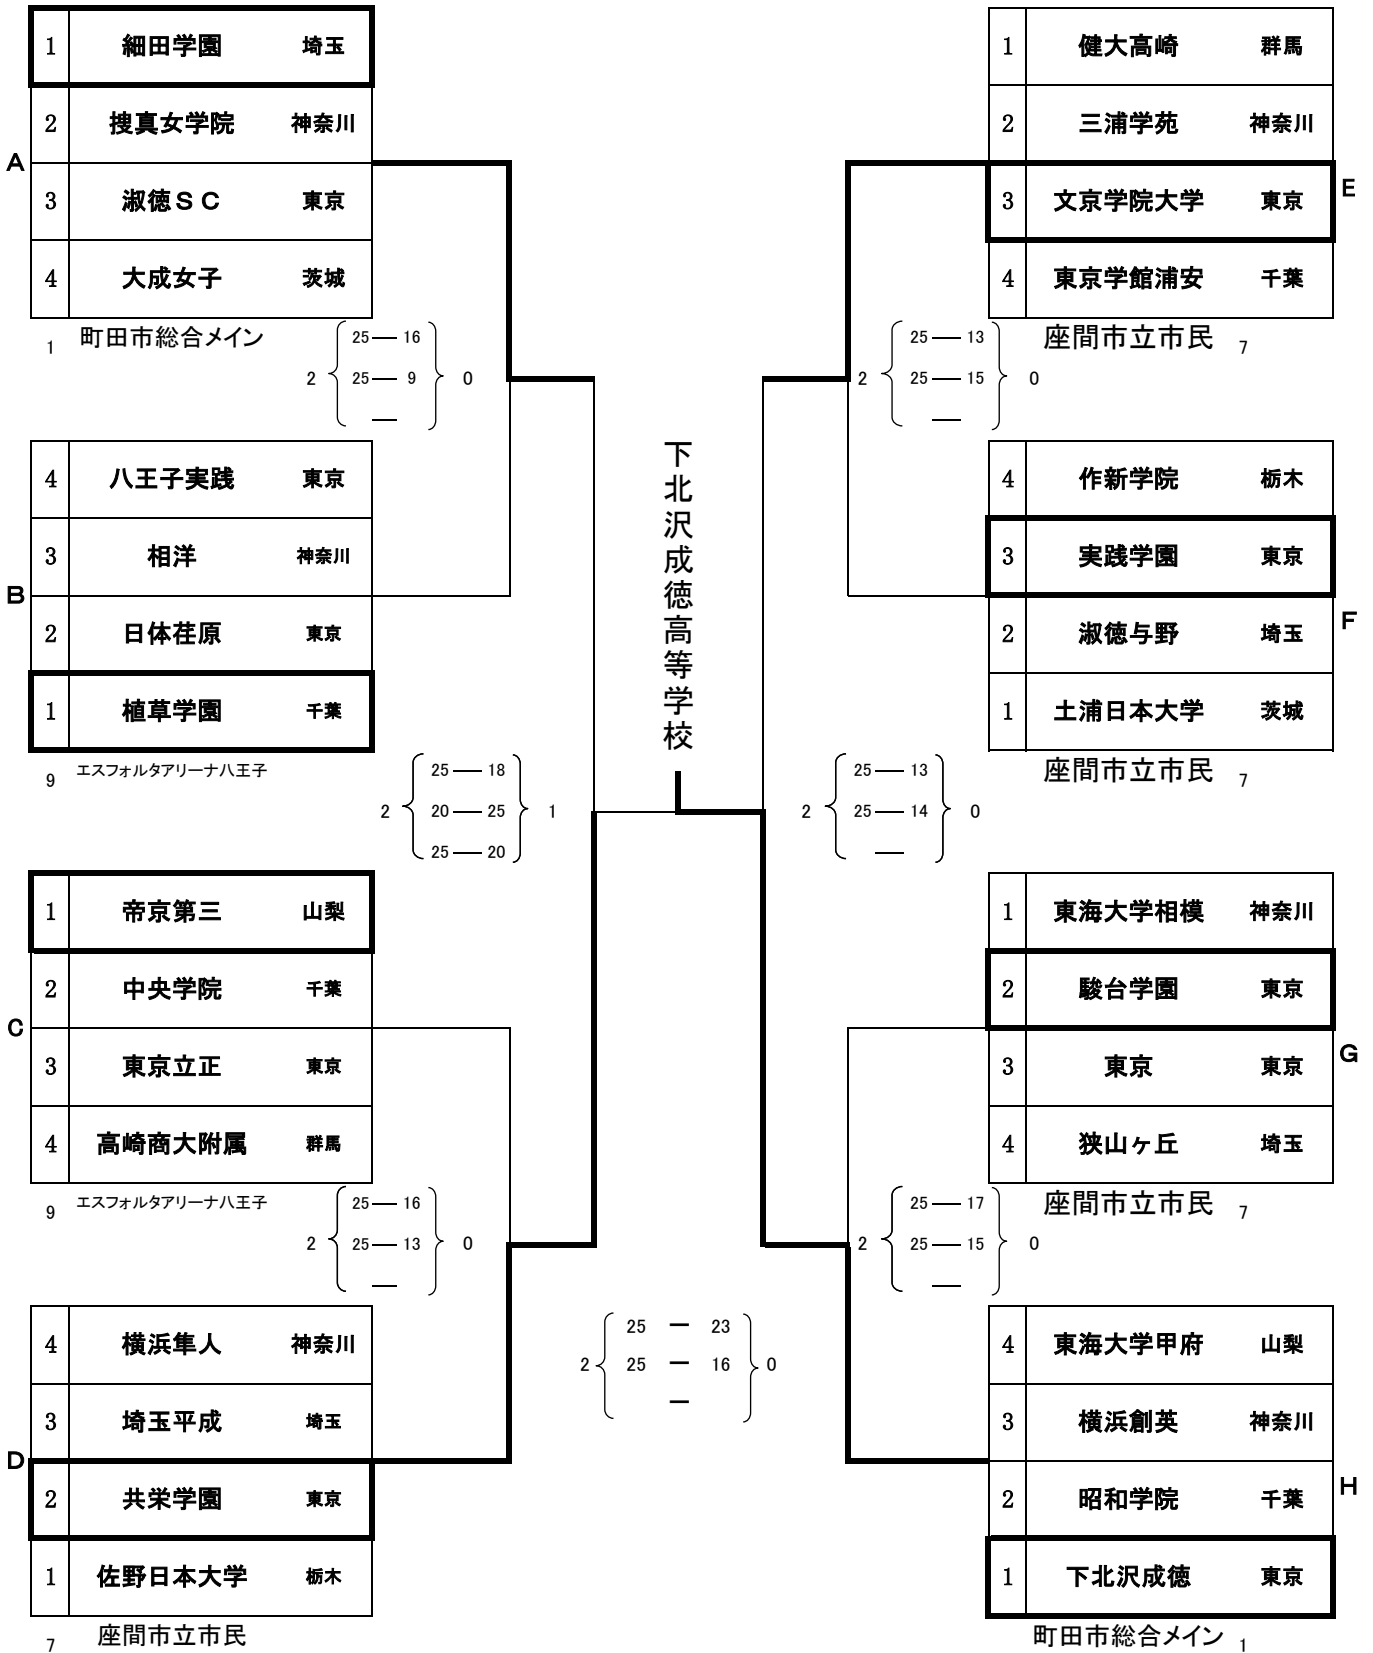

第23回 関東私立高等学校男女バレーボール選手権大会

女子 A

第23回 関東私立高等学校男女バレーボール選手権大会

女子 B