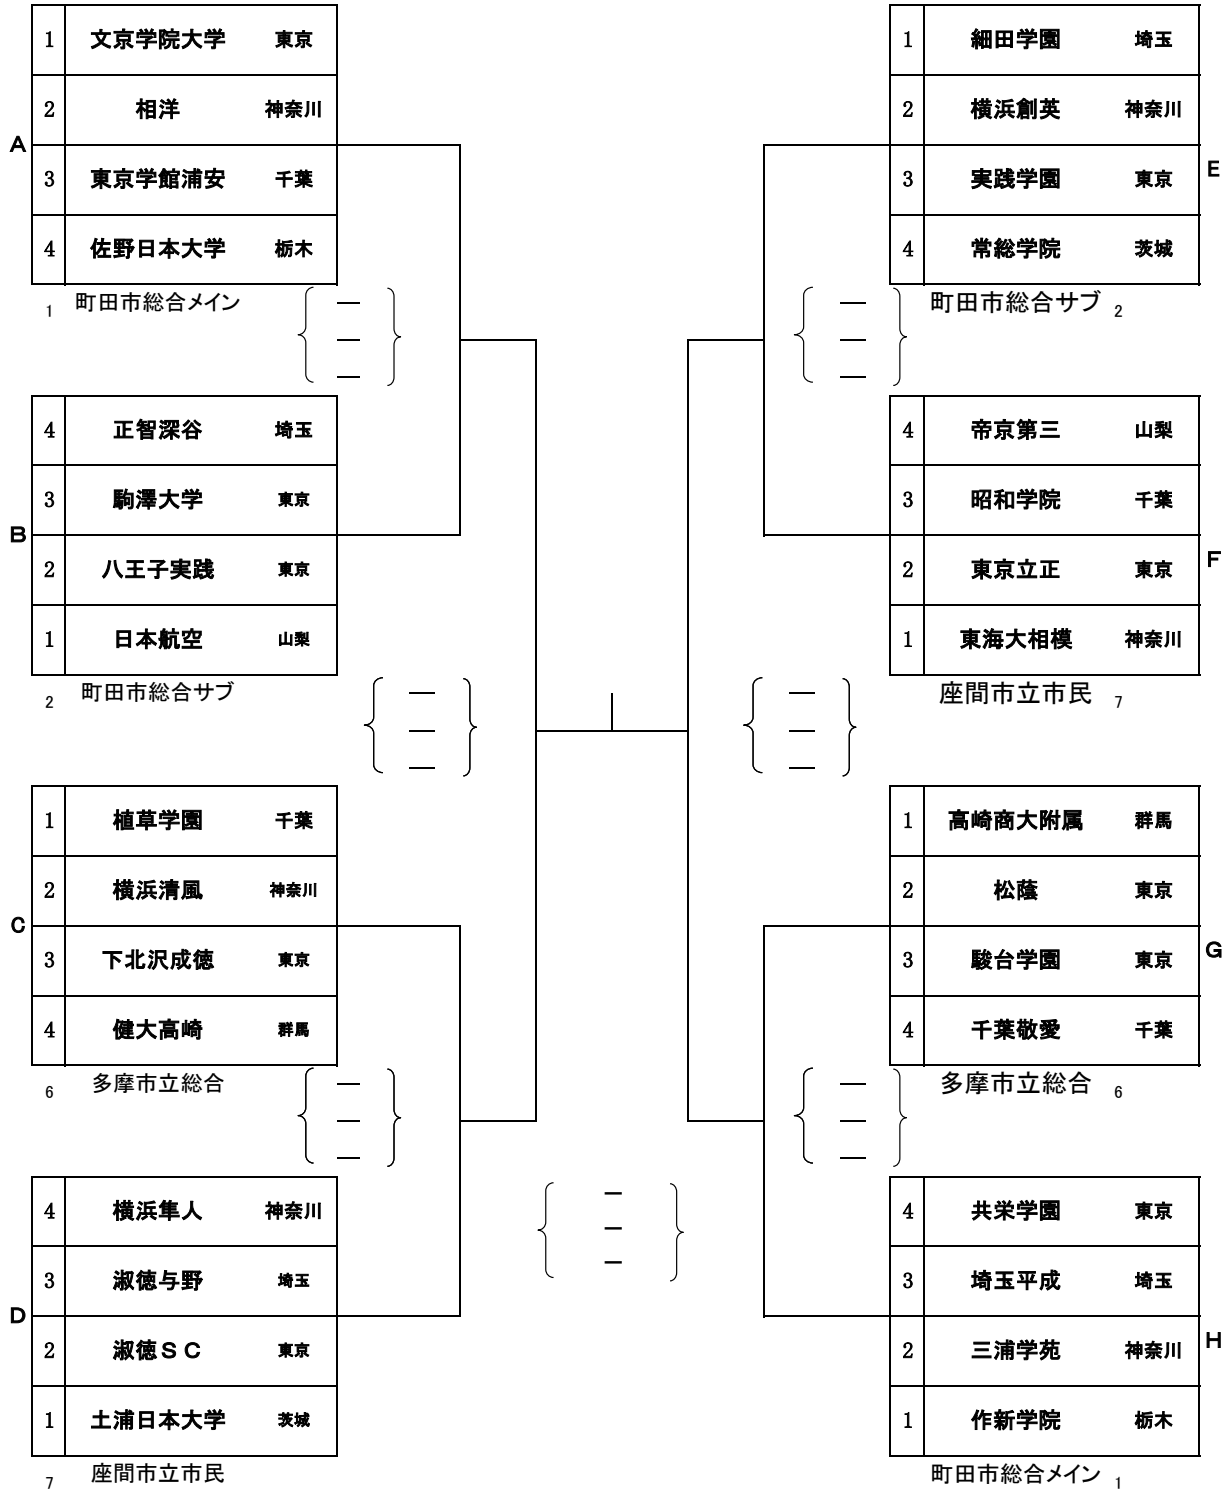

第22回 関東私立高等学校男女バレーボール選手権大会

女子 A

第22回 関東私立高等学校男女バレーボール選手権大会

女子 B