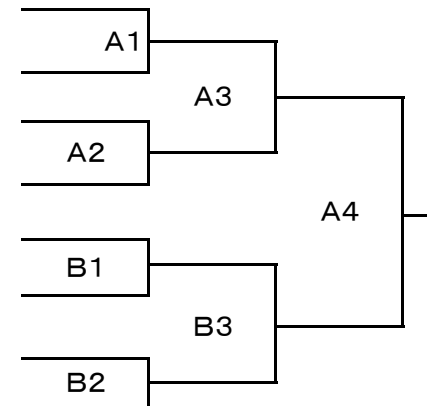

第18回全国私学男女バレーボール選手権大会関東地区2次予選会

女子

23日(日)

23日(日)

全国私学出場チーム決定戦
12月24日(月)

A ブ ロ ック	1	実践学園	東京
	2	横浜清風	神奈川
	3	東海大学望洋	千葉
	会場 カリタス		
	4	日女体二階堂	東京
	5	佐野日本大学	栃木
6	淑徳与野	埼玉	

E ブ ロ ック	1	中央学院	千葉
	2	北豊島	東京
	3	白鷗大足利	栃木
	会場 中央学院大学		
	4	東京成徳深谷	埼玉
	5	光明相模原	神奈川
6	松蔭	東京	

B ブ ロ ック	1	駿台学園	東京
	2	正智深谷	埼玉
	3	昭和学院	千葉
	会場 カリタス		
	4	帝京第三	山梨
	5	明秀日立	茨城
6	横浜隼人	神奈川	

F ブ ロ ック	1	淑徳SC	東京
	2	三浦学苑	神奈川
	3	東京農大第二	群馬
	会場 中央学院大学		
	4	秋草学園	埼玉
	5	東京学館浦安	千葉
6	水城	茨城	

C ブ ロ ック	1	狭山ヶ丘	埼玉
	2	千葉商大附属	千葉
	3	高崎商大附属	群馬
	会場 東海大相模		
	4	駒澤大学	東京
	5	桐蔭学園	神奈川
6	大成女子	茨城	

対象は前日の最後の試合の敗者
組み合わせは当日抽選